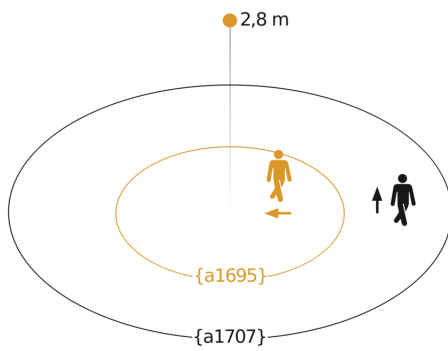

IS 2360-3 ECO 24m

zwart
EAN 4007841 081706
art.nr. 081706

Registratiebereik