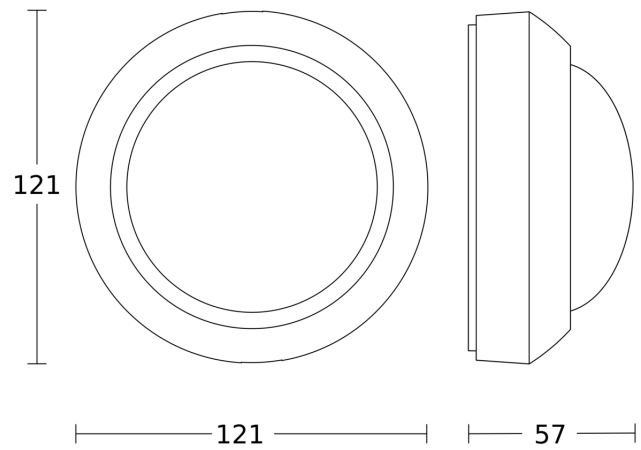

IS 2360-3 ECO 24m

zwart
EAN 4007841 081706
art.nr. 081706

Registratiebereik

Mogelijke montagehoogte: 2,50 m - 6,00 m
Oranje: radiaal
Zwart: tangentiaal

Maten

aansluitschema